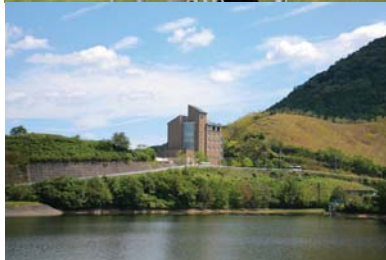

かみごおり再発見！ フォト コンテスト

●テーマ●

上郡の自然

●募集締め切り：9月30日（金）必着

●グランプリ：お風呂券5,000円

ご応募お待ちしております！

● 森と水の宿 ●

● 上郡ピュアランド山の里 ●